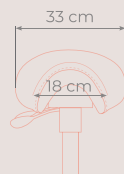

Kod kuće i na poslu...

Modeli

BAMBACH nastavlja revolucionirati način na koji ljudi sjede i rade

BAMBACH STANDARD

Standardno sjedalo za radnu terapiju.

80% naših kupaca odabire ovaj model

BAMBACH LARGE

Veliko sedlo dizajnirano za osobe sa jakom tjelesnom građom.

U usporedbi sa standardnim Bambach sedlom, Large sedlo je 20% veće.

BAMBACH SMALL

Najmanje sjedalo za radnu terapiju.

U usporedbi sa standardnim Bambach sedlom, Small sedlo je 10% manje.

Dizajnirano za osobe sa sitnijom tjelesnom građom.

BAMBACH CUTAWAY

Prednji dio Cutaway sjedala usko je izrezan omogućavajući da se koljena postave bliže. Namijenjeno osobama s uskim bokovima ili dispalzijom kukova. Sva ostala svojstva su identična standardnom modelu.