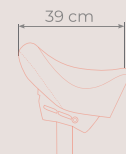

U usporedbi sa standardnim Bambach sedlom, Large sedlo je 20% veće.

BAMBACH SMALL

Najmanje sjedalo za radnu terapiju.

U usporedbi sa standardnim Bambach sedlom, Small sedlo je 10% manje.

Dizajnirano za osobe sa sitnijom tjelesnom građom.

BAMBACH CUTAWAY

Prednji dio Cutaway sjedala usko je izrezan omogućavajući da se koljena postave bliže. Namijenjeno osobama s uskim bokovima ili dispalzijom kukova. Sva ostala svojstva su identična standardnom modelu.