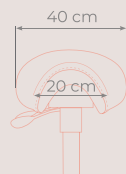

Kod kuće i na poslu...

Modeli

BAMBACH nastavlja revolucionirati način na koji ljudi sjede i rade

BAMBACH STANDARD

Standardno sjedalo za radnu terapiju.

80% naših kupaca odabire ovaj model

BAMBACH LARGE

Veliko sedlo dizajnirano za osobe sa jakom tjelesnom građom.

U usporedbi sa standardnim Bambach sedlom, Large sedlo je 20% veće.

BAMBACH SMALL

Najmanje sjedalo za radnu terapiju.

U usporedbi sa standardnim Bambach sedlom, Small sedlo je 10% manje.

Dizajnirano za osobe sa sitnijom tjelesnom građom.

BAMBACH CUTAWAY

Prednji dio Cutaway sjedala usko je izrezan omogućavajući da se koljena postave bliže. Namijenjeno osobama s uskim bokovima ili dispalzijom kukova. Sva ostala svojstva su identična standardnom modelu.