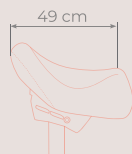

U usporedbi sa standardnim Bambach sedlom, Large sedlo je 20% veće.

BAMBACH SMALL

Najmanje sjedalo za radnu terapiju.

U usporedbi sa standardnim Bambach sedlom, Small sedlo je 10% manje.

Dizajnirano za osobe sa sitnijom tjelesnom građom.

BAMBACH CUTAWAY

Prednji dio Cutaway sjedala usko je izrezan omogućavajući da se koljena postave bliže. Namijenjeno osobama s uskim bokovima ili dispalzijom kukova. Sva ostala svojstva su identična standardnom modelu.