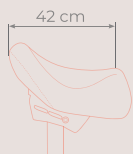

U usporedbi sa standardnim Bambach sedlom, Large sedlo je 20% veće.

BAMBACH SMALL

Najmanje sjedalo za radnu terapiju.

U usporedbi sa standardnim Bambach sedlom, Small sedlo je 10% manje.

Dizajnirano za osobe sa sitnijom tjelesnom građom.

BAMBACH CUTAWAY

Prednji dio Cutaway sjedala usko je izrezan omogućavajući da se koljena postave bliže. Namijenjeno osobama s uskim bokovima ili dispalzijom kukova. Sva ostala svojstva su identična standardnom modelu.