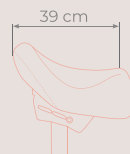

U usporedbi sa standardnim Bambach sedlom, Large sedlo je 20% veće.

BAMBACH SMALL

Najmanje sjedalo za radnu terapiju.

U usporedbi sa standardnim Bambach sedlom, Small sedlo je 10% manje.

Dizajnirano za osobe sa sitnijom tjelesnom građom.

BAMBACH CUTAWAY

Prednji dio Cutaway sjedala usko je izrezan omogućavajući da se koljena postave bliže. Namijenjeno osobama s uskim bokovima ili dispalzijom kukova. Sva ostala svojstva su identična standardnom modelu.